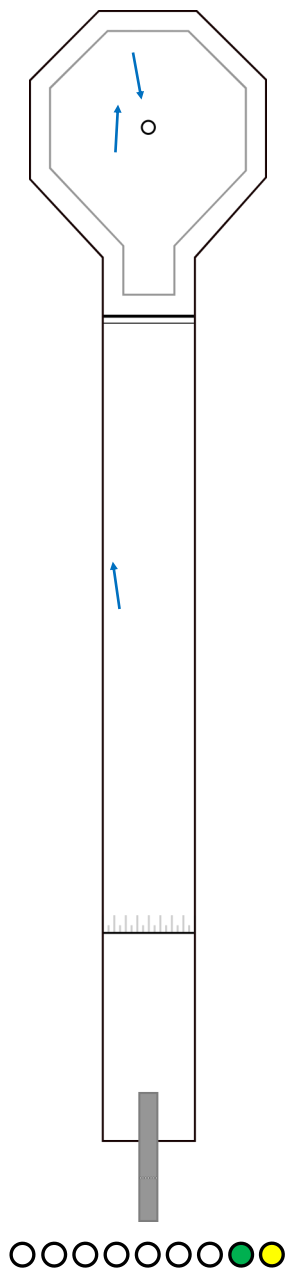

Beskrivelse

Legg ballen i midten eventuelt et til høyre.

Spill rett over koppen på nakke.

BANE 18

Innslag

Ball

3D Uppsala 2003 KL

3D 163 KL

Beskrivelse

Legg ballen i midten.

Spill rett frem eller litt høyre.

Banen drar litt venstre.

BANE 17

Kassebane

Ball

Sv Birdie Z 16 GL

Legg ballen i hull 3 til høyre fra midten.

Spill i venstre vantet mellom helle 3 og 4.

BANE 3

Dropp

Ball

3D Uppsala 2018 KL (varm)

Reisinger Tanto 2013 KL

3D Pingvin «Norge» KL

3D 263 KL

Beskrivelse

Legg ballen i hull 3 eller 4 til høyre fra midten.

Spill i venstre vantet slik at nedgangen er

ca 20 cm ut høyre.

BANE 16

Gentleman

Ball