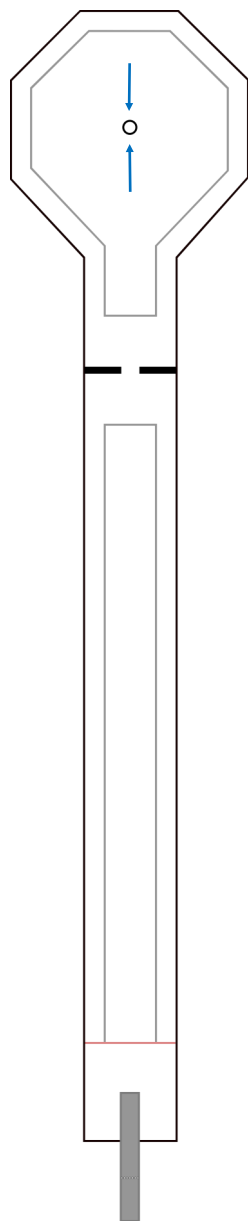

Beskrivelse

Legg ballen i midten eventuelt et til høyre.

Spill rett over koppen på nakke.

BANE 18

Innslag

Ball

3D Uppsala 2003 KL

3D 163 KL

Beskrivelse

Legg ballen i midten.

Spill rett frem eller litt høyre.

Banen drar litt venstre.

BANE 17

Kassebane

Ball

Sv Birdie Z 16 GL

Sv Örebro KM

Reisinger Störlinge ML

BoF OAFM 2018 Christian Pannek GL

Beskrivelse

Legg ballen et hull til høyre fra midten.

Spill litt venstre. Banen drar litt høyre.

Ballen skal gå rett over koppen på nakke.

3D 263 KL

Beskrivelse

Legg ballen i hull 3 eller 4 til høyre fra midten.

Spill i venstre vantet slik at nedgangen er

ca 20 cm ut høyre.

BANE 16

Gentleman

Ball