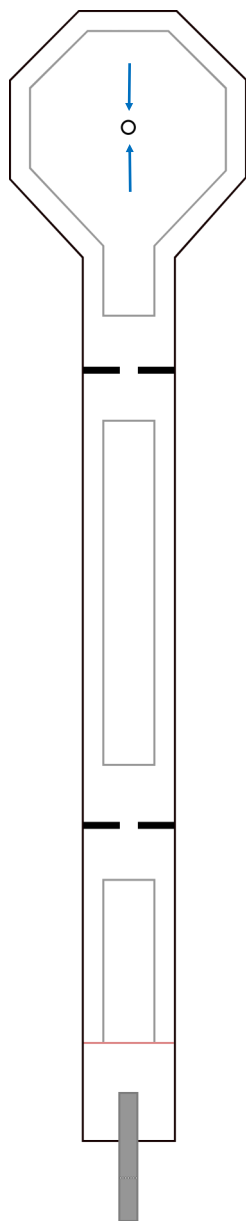

BANE 15

Toporter

Ball

Sv Birdie Z 16 GL

BoF OAFM 2018 Christian Pannek GL

Reisinger Störlinge GL

Beskrivelse

Legg ballen et hull til høyre fra midten.

Spill et hardt slag over koppen og på nakke.

Banen drar litt høyre.