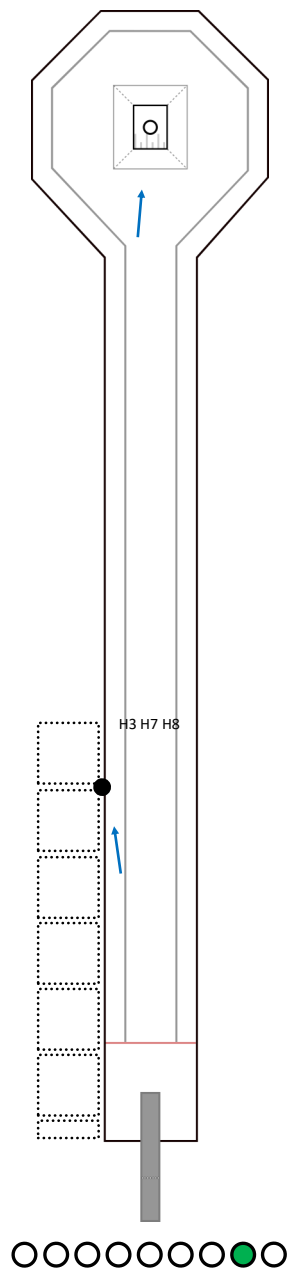

BANE 13

Svensk klakk

Ball

Reisinger EC 2017 Katrin Nydegger KL

Reisinger FFK 2021 KL

Reisinger WC 2011 Walter Erlbruch Mosegrønn KL

Reisinger WC 2011 Walter Erlbruch Mint KL

Beskrivelse

Legg ballen i hull 3 til høyre fra midten.

Spill i venstre vantet mellom helle 5 og 6.