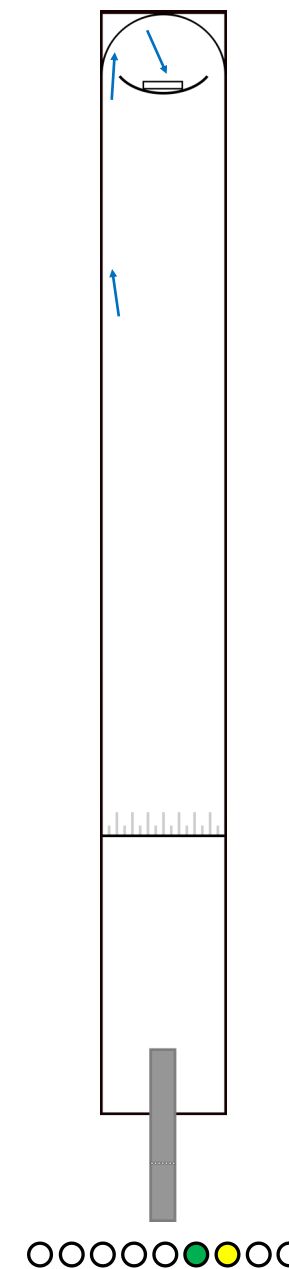

Beskrivelse

Legg ballen et hull til høyre fra midten.

Eventuelt i hull 2 til høyre fra midten.

Spill i venstre vantet slik at ballen støter

ut fra vantet og drar inn venstre igjen før

hinderet. Banen drar inn mot venstre vantet.