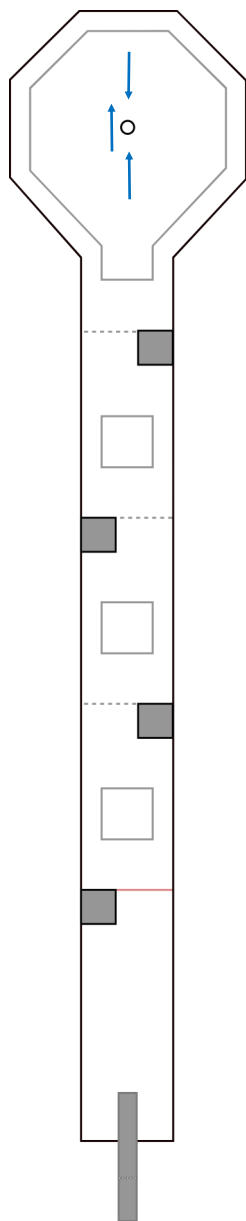

BANE 17

Kassebane

Ball

Sv Birdie Z 16 GL

Sv Örebro KM

Reisinger Störlinge ML

BoF OAFM 2018 Christian Pannek GL

Beskrivelse

Legg ballen et hull til høyre fra midten.

Spill litt venstre. Banen drar litt høyre.

Ballen skal gå rett over koppen på nakke.

Eventuelt så vidt venstre for koppen på nakke.