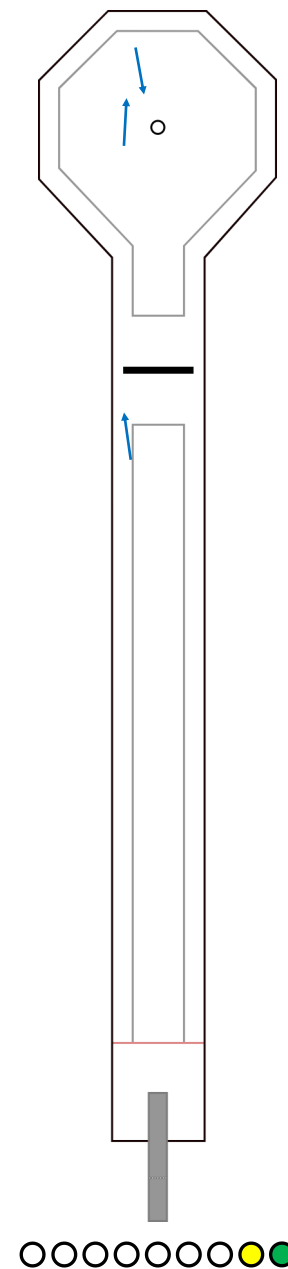

Beskrivelse

Legg ballen i hull 3 eller 4 til høyre fra midten.

Spill på venstre siden med en del overskru.