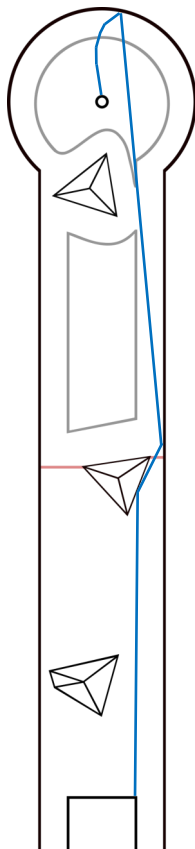

SPILLEPLAN

Grünerløkka

BANE 1

Tetra

Ball

Beskrivelse

BANE 18

Labyrint

Ball

Beskrivelse

BANE 17

Musehull

Ball

Beskrivelse

BANE 2

Dobbeltkul

Ball

Beskrivelse

BANE 15

Platå

Ball

Beskrivelse

BANE 4

Rør

Ball

Beskrivelse

BANE 5

V-hinder

Ball

Beskrivelse

BANE 14

Vinkel